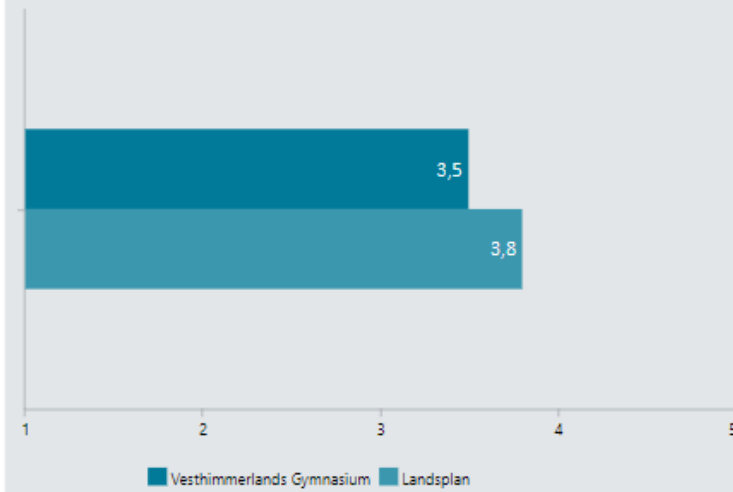

ELEVTRIVSEL Hf 2023

Vesthimmerlands Gymnasium, Hf

Vælg år/Nulstil år ↓

2023

2022

2021

2020

Eksporter til PDF: 

Samlet indikatorsvar på:
"Jeg er glad for at gå i skole"

Trivselsindikator

ELEVTRIVSEL Stx 2023

Vesthimmerlands Gymnasium, Stx

Vælg år/Nulstil år

2023

2022

2021