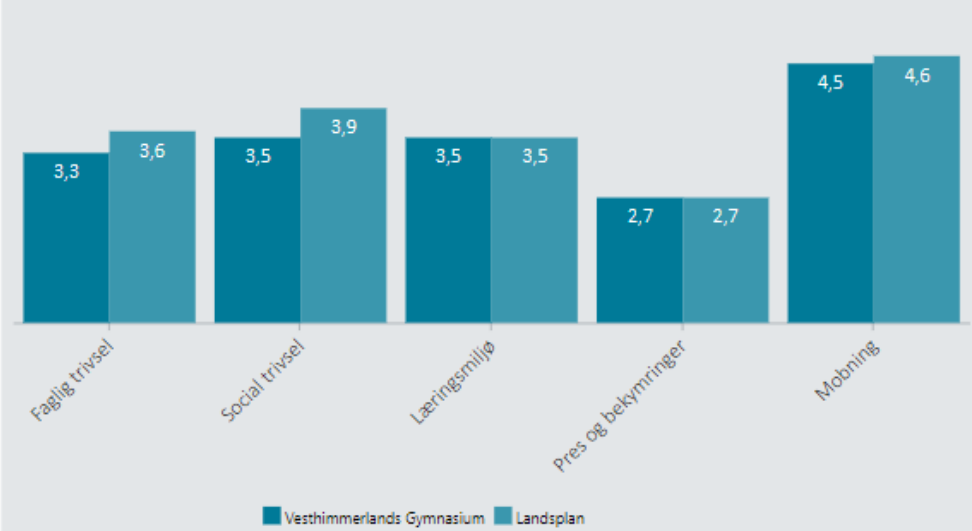

ELEVTRIVSEL Hf 2023

Vesthimmerlands Gymnasium, Hf

Vælg år/Nulstil år ↓

2023

2022

2021

2020

Eksporter til PDF: 

Samlet indikatorsvar på:
"Jeg er glad for at gå i skole"

Trivselsindikator

ELEVTRIVSEL Stx 2023

Vesthimmerlands Gymnasium, Stx

Vælg år/Nulstil år

2023

2022

2021