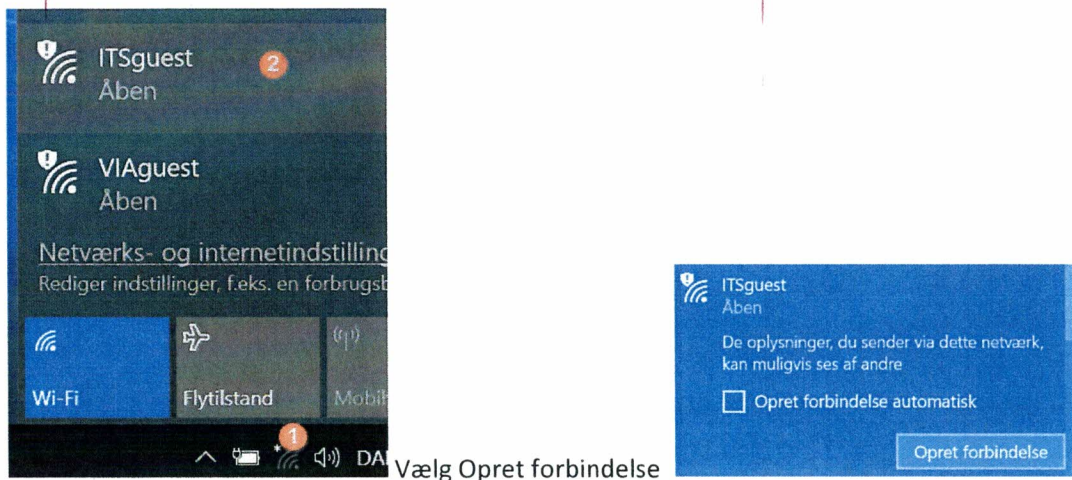

# Tilslutning til trådløst Netværk ITSguest

Klik på ikonet for trådløse netværk nederst til højre på skrivebordet og vælg ITSguest

Åbn nu en browser (Firefox, Internet Explorer eller lignende) og gå ind på en hvilken som helst side. F.eks. dr.dk

Browseren vil automatisk føre dig til [hostpot.via.dk](https://hostpot.via.dk)

Her kan vælges almindeligt login, Gæstelogin, NemID eller SMS

Ved SMS skrives ens mobilnummer ind, og der vil blive tilsendt en sms med en kode der skal tages ind for at skabe forbindelse til netværket